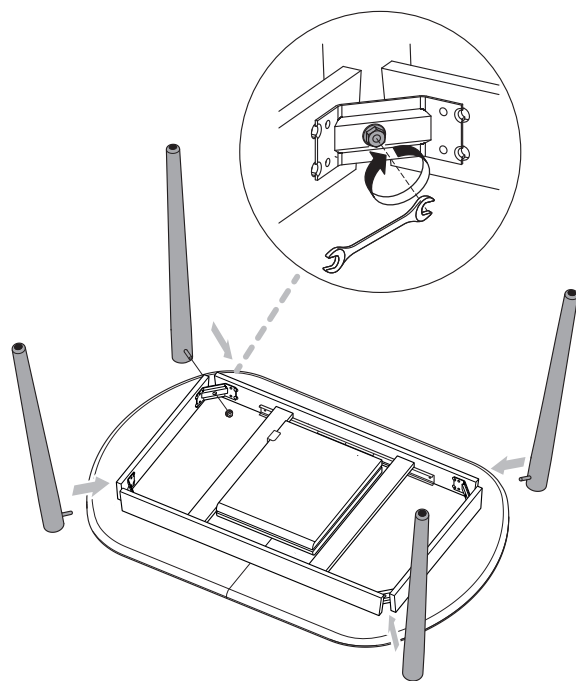

Габариты (ШхГхВ), мм: 1300(1600)х800х740

КОМПЛЕКТАЦИЯ

1

ВНИМАНИЕ!

Производитель вправе вносить изменения в конструкцию, без предварительного уведомления.

Обязательно повторно затяните гайки после установки изделия на пол.

2

3

4

5

6

7