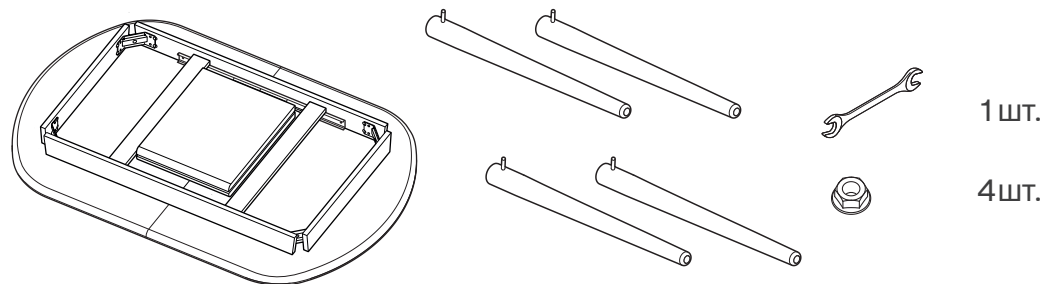

Габариты (ШхГхВ), мм: 1300(1600)х800х740

КОМПЛЕКТАЦИЯ